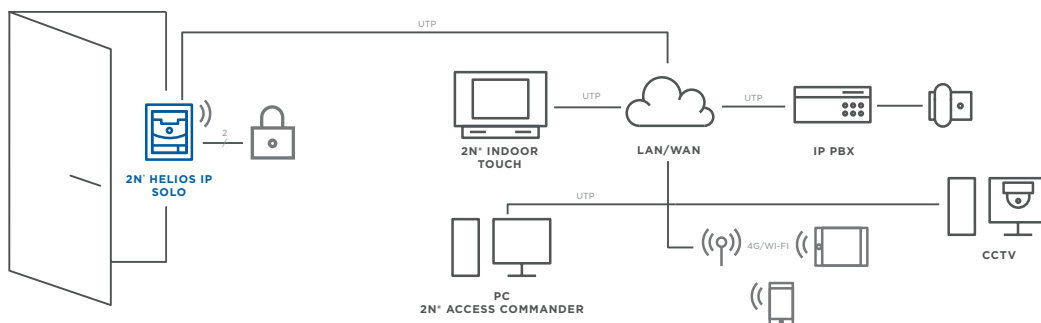

2N® Helios IP Solo

VLASTNOSTI

Kamera s nočním viděním

Sledujte i v naprosté tmě, kdo stojí před vašimi dveřmi. Kamera je navíc skryta běžnému pohledu. Narušitel tak vůbec netuší, že je snímán.

Snadná integrace do home automation systému

Jednoduše propojte interkom s existujícím home automation systémem díky otevřenému API.

Fotografie do e-mailu

2N® Helios IP Solo umožňuje e-mailem odeslat snímky příchozí osoby zachycené integrovanou kamerou v době volání.

Povrchová i zápučná instalace

Vyberte si ze dvou typů instalací interkomu podle toho, která lépe vyhovuje vašim potřebám.

Externí kamera

K interkomu jednoduše připojíte externí IP kameru, která pokryje všechna slepá místa.

Volání na mobil a tablet

2N® Helios IP Solo vám rovněž umožní volání na mobilní telefon nebo tablet, a to po místní síti přes wi-fi či mobilní data.

SCHÉMA

TECHNICKÉ PARAMETRY

Signalizační protokol

SIP 2.0 (RFC - 3261)

Tlačítka

Tlačítka rychlé volby Průhledná tlačítka s bílým podsvícením a lehce vyměnitelnou jmenovkou

Počet tlačítek 1

Audio

Mikrofon 1 integrovaný mikrofon

Reproduktor 2W

Akustický tlak pro 1kHz ve vzdálenosti 1m 78 dB

Audio stream

Kodeky G.711, G.729, G.722, L16/16kHz

Kamera (volitelně)

Rozlišení - JPEG 1280 x 960 px

Rozlišení - videohovor 640 x 480 px

Pozorovací uhel 120° (H), 90° (V), 145° (D)

Noční vidění Ano

Video stream

Kodeky H.263+, H.263, H.264, MJPEG

Rozhraní

Napájení 12V±15%/2A DC nebo PoE

PoE PoE 802.3af (Class 0 - 12.95W)

LAN 10/100BASE-TX s Auto-MDIX, RJ-45

Výstup spínače NC/NO kontakty, max 30V/1A AC/DC

Aktivní výstup spínače 8 až 12 V DC podle napájení (PoE: 10 V; adaptér: napětí zdroje minus 2V), max 400mA

Podporované protokoly SIP2.0, DHCP opt. 66, ONVIF, SMTP, 802.1x, RTSP, RTP, TFTP, HTTP, HTTPS, Syslog

Mechanické vlastnosti

Provozní teplota -40°C - 60°C

Skladovací teplota -40°C - 70°C

Provozní relativní vlhkosti 10% - 95% (nekondenzující)

Oficiálně certifikovaná úroveň krytí

IP54, IK08

Rozměry

Rám pro montáž na zeď - 1 modul 107x130x28 mm

Krabice pro montáž do zdi - 1 modul 130x153x5 mm

SOFTWARE

2N® Access Commander - software pro správu 2N IP interkomů a přístupových jednotek

2N® Helios IP Eye - aplikace, která obohatí váš stolní telefon o video z kamery interkomu

2N® Network Scanner - aplikace pro vyhledávání 2N IP interkomů a přístupových jednotek v síti

2N® Mobile Video - služba, která vám poví, kdo stojí za dveřmi, i když nejste doma